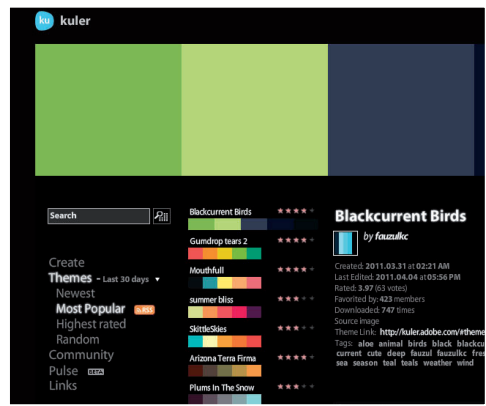

kuler.adobe.com
palettes